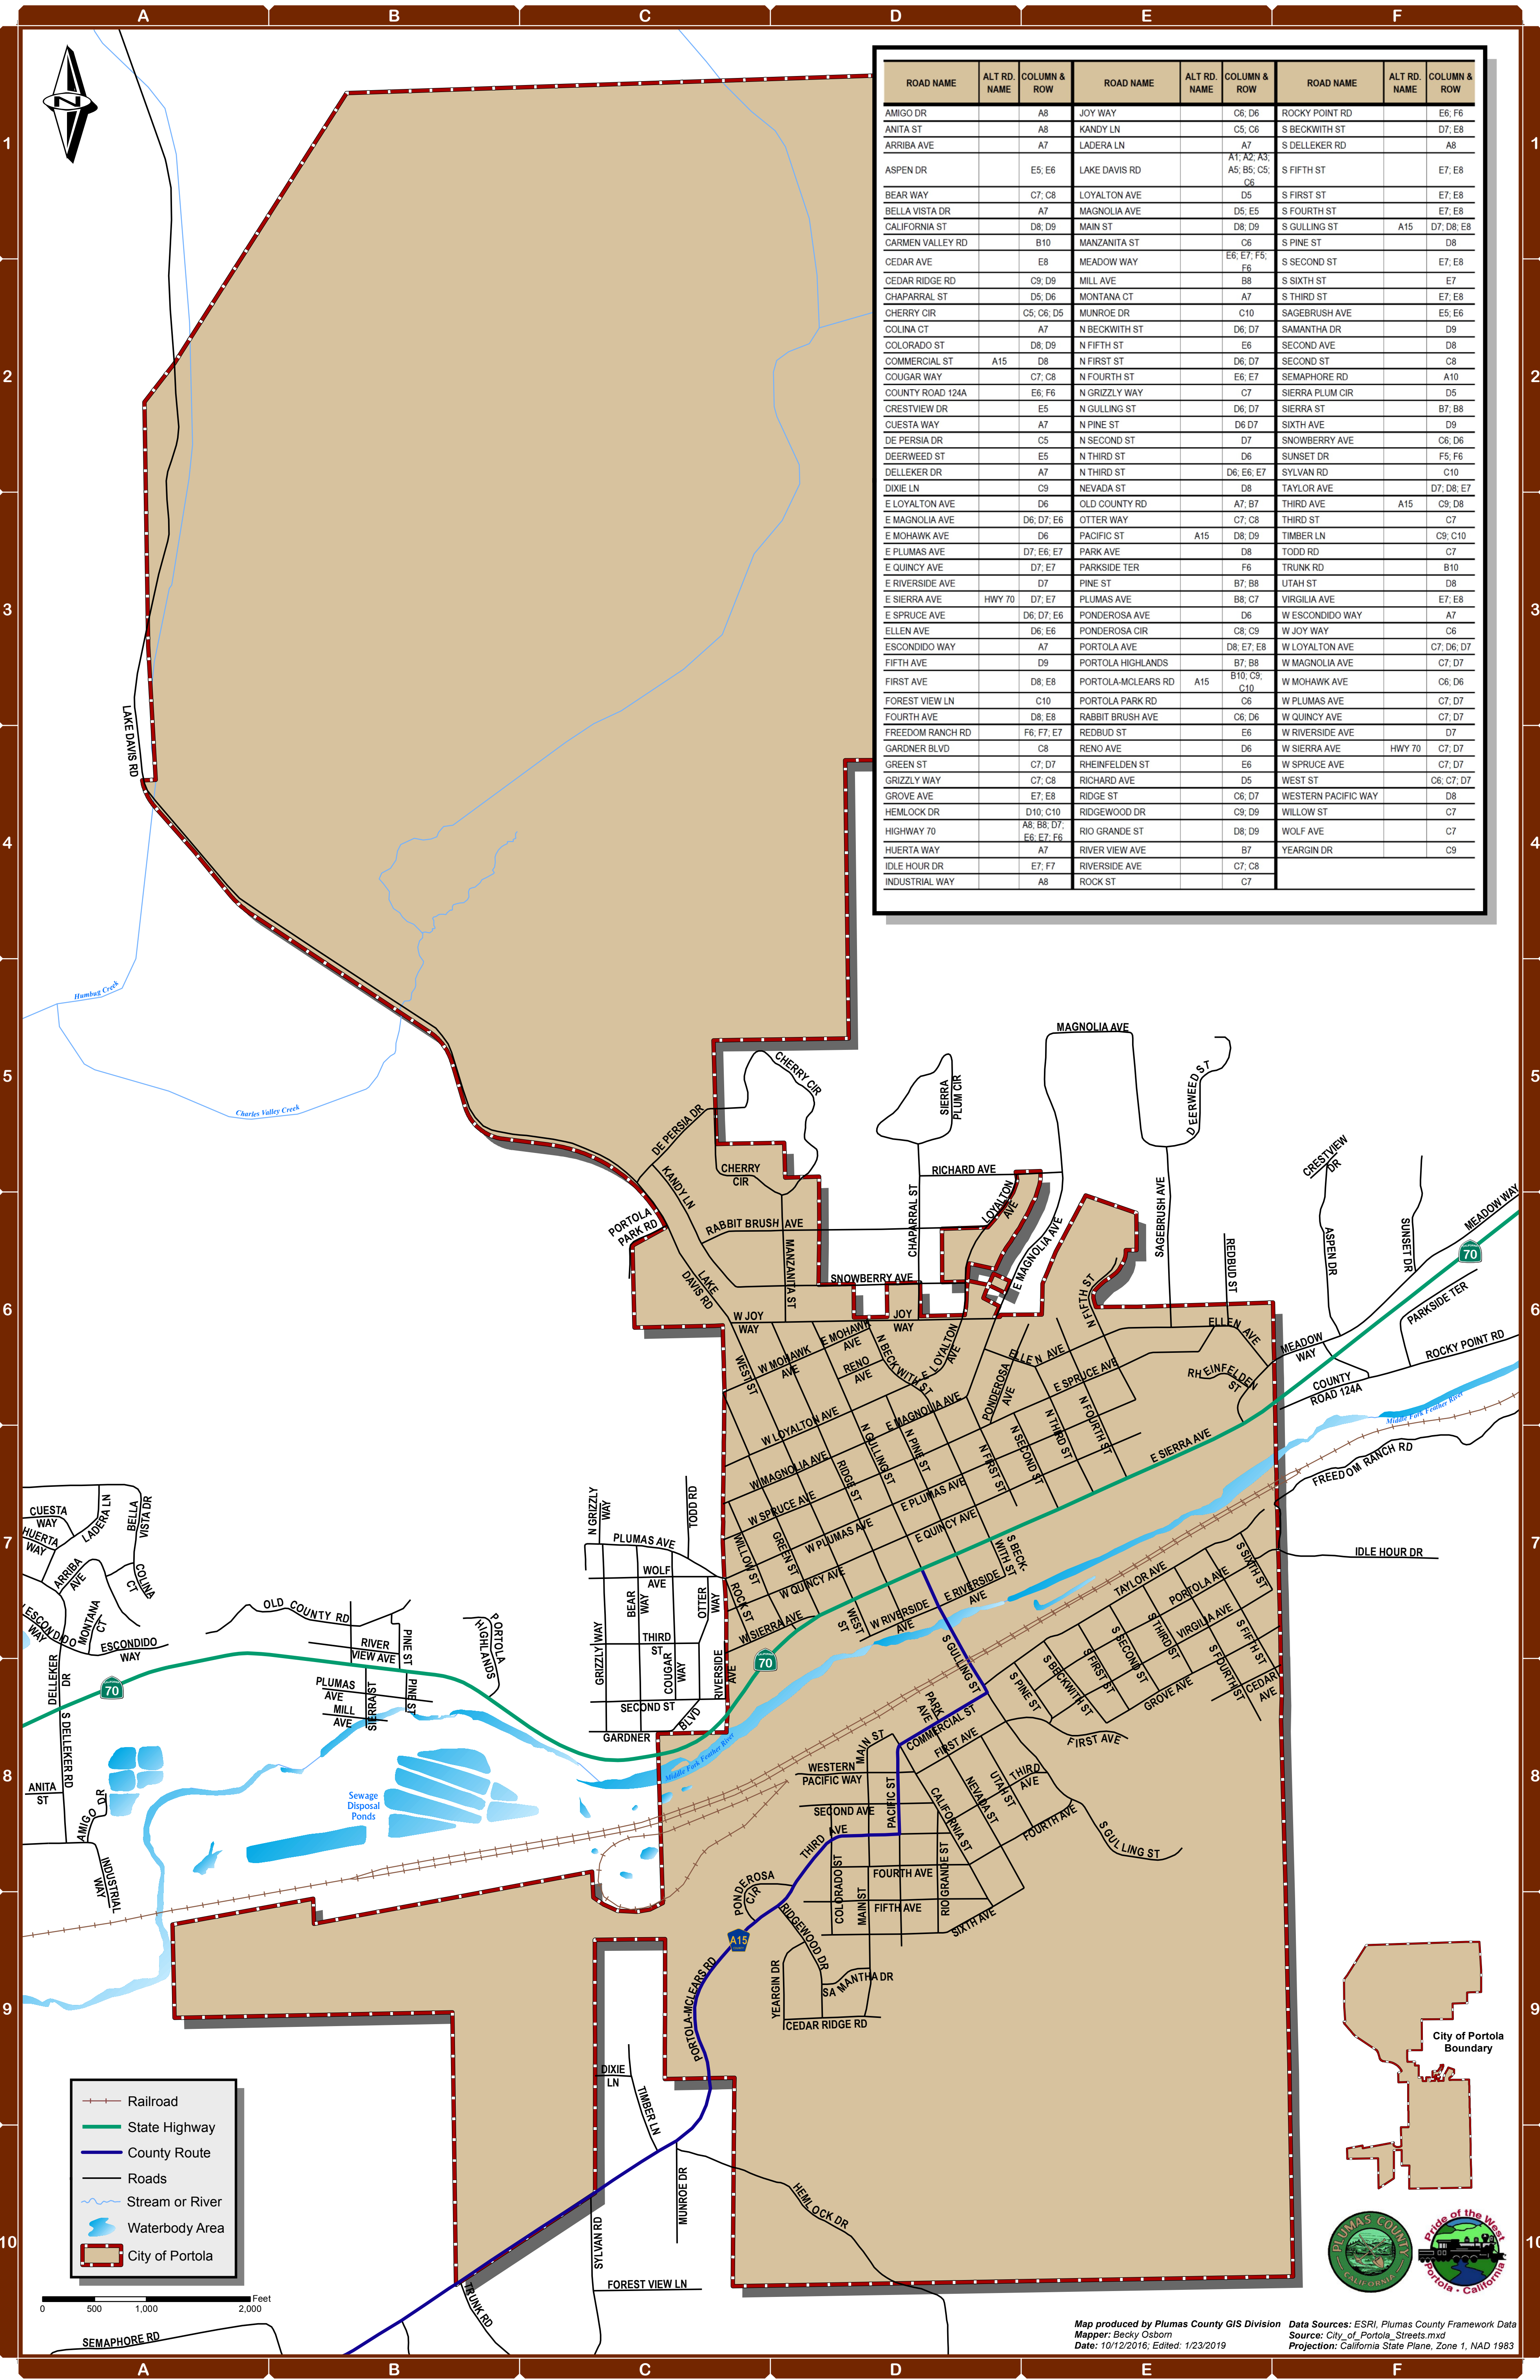

# CITY OF PORTOLA, CA - STREET MAP

ROAD NAME	ALT RD. NAME	COLUMN & ROW	ROAD NAME	ALT RD. NAME	COLUMN & ROW	ROAD NAME	ALT RD. NAME	COLUMN & ROW
AMIGO DR		A8	JOY WAY		C8, D6	ROCKY POINT RD		E6, F6
ANITA ST		A8	KANDY LN		C5, C6	S BECKWITH ST		D7, E8
ARRIBA AVE		A7	LADERA LN		A7	S DELLEKER DR		A8
ASPEN DR		E5, E6	LAKE DAVIS RD		A1, A2, A3, A5, B5, C5, C6	S FIFTH ST		E7, E8
BEAR WAY		C7, C8	LOYALTON AVE		D5	S FIRST ST		E7, E8
BELLA VISTA DR		A7	MAGNOLIA AVE		D5, E5	S FOURTH ST		E7, E8
CALIFORNIA ST		D8, D9	MAIN ST		D8, D9	S GULLING ST	A15	D7, D8, E8
CARMEN VALLEY RD		B10	MANZANITA ST		C6	S PINE ST		D8
CEDAR AVE		E8	MEADOW WAY		E6, E7, F5, E6	S SECOND ST		E7, E8
CEDAR RIDGE RD		C9, D9	MILL AVE		B8	S SIXTH ST		E7
CHAPARRAL ST		D5, D6	MONTANA CT		A7	S THIRD ST		E7, E8
CHERRY CIR		C5, C6, D5	MUNROE DR		C10	SAGEBRUSH AVE		E5, E6
COLINA CT		A7	N BECKWITH ST		D6, D7	SAMANTHA DR		D9
COLORADO ST		D8, D9	N FIFTH ST		E6	SECOND AVE		D8
COMMERCIAL ST	A15	D8	N FIRST ST		D6, D7	SECOND ST		C8
COUGAR WAY		C7, C8	N FOURTH ST		E6, E7	SEMAPHORE RD		A10
COUNTY ROAD 124A		E6, F6	N GRIZZLY WAY		C7	SIERRA PLUM CIR		D5
CRESTVIEW DR		E5	N GULLING ST		D6, D7	SIERRA ST		B7, B8
CUESTA WAY		A7	N PINE ST		D6, D7	SIXTH AVE		D9
DE PERSIA DR		C5	N SECOND ST		D7	SNOWBERRY AVE		C6, D6
DEERWEED ST		E5	N THIRD ST		D6	SUNSET DR		F5, F6
DELLEKER DR		A7	N THIRD ST		D6, E6, E7	SYLVAN RD		C10
DIXIE LN		C9	NEVADA ST		D8	TAYLOR AVE		D7, D8, E7
E LOYALTON AVE		D6	OLD COUNTY RD		A7, B7	THIRD AVE	A15	C9, D8
E MAGNOLIA AVE		D6, D7, E6	OTTER WAY		C7, C8	THIRD ST		C7
E MOHAWK AVE		D6	PACIFIC ST	A15	D8, D9	TIMBER LN		C9, C10
E PLUMAS AVE		D7, E6, E7	PARK AVE		D8	TODD RD		C7
E QUINCY AVE		D7, E7	PARKSIDE TER		F6	TRUNK RD		B10
E RIVERSIDE AVE		D7	PINE ST		B7, B8	UTAH ST		D8
E SIERRA AVE	HWY 70	D7, E7	PLUMAS AVE		B8, C7	VIRGILIA AVE		E7, E8
E SPRUCE AVE		D6, D7, E6	PONDEROSA AVE		D6	W ESCONDIDO WAY		A7
ELLEN AVE		D6, E6	PONDEROSA CIR		C8, C9	W JOY WAY		C6
ESCONDIDO WAY		A7	PORTOLA AVE		D8, E7, E8	W LOYALTON AVE		C7, D6, D7
FIFTH AVE		D9	PORTOLA HIGHLANDS		B7, B8	W MAGNOLIA AVE		C7, D7
FIRST AVE		D8, E8	PORTOLA-MCLEARS RD	A15	B10, C9, C10	W MOHAWK AVE		C6, D6
FOREST VIEW LN		C10	PORTOLA PARK RD		C6	W PLUMAS AVE		C7, D7
FOURTH AVE		D8, E8	RABBIT BRUSH AVE		C6, D6	W QUINCY AVE		C7, D7
FREEDOM RANCH RD		F6, F7, E7	REDBUD ST		E6	W RIVERSIDE AVE		D7
GARDNER BLVD		C8	RENO AVE		D6	W SIERRA AVE	HWY 70	C7, D7
GREEN ST		C7, D7	RHEINFELDEN ST		E6	W SPRUCE AVE		C7, D7
GRIZZLY WAY		C7, C8	RICHARD AVE		D5	WEST ST		C6, C7, D7
GROVE AVE		E7, E8	RIDGE ST		C6, D7	WESTERN PACIFIC WAY		D8
HEMLOCK DR		D10, C10	RIDGEWOOD DR		C9, D9	WILLOW ST		C7
HIGHWAY 70		A8, B8, D7, E6, E7, F6	RIO GRANDE ST		D8, D9	WOLF AVE		C7
HUERTA WAY		A7	RIVER VIEW AVE		B7	YEARGIN DR		C9
IDLE HOUR DR		E7, F7	RIVERSIDE AVE		C7, C8			
INDUSTRIAL WAY		A8	ROCK ST		C7			